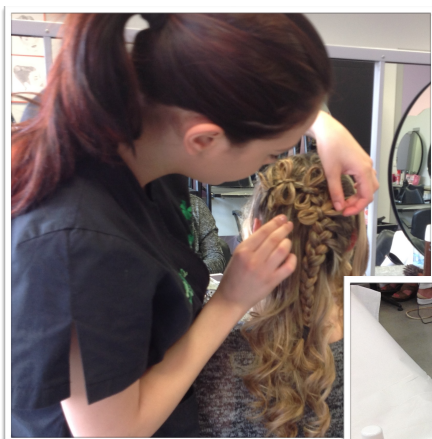

UNIONE EUROPEA
Fondo sociale europeo

Regione
Lombardia

fse

POR FSE 2014-2020 / OPPORTUNITÀ E INCLUSIONE

SANTACHIARA

CENTRO DI FORMAZIONE PROFESSIONALE

OPEN DAY

sabato 15 dicembre 2018
dalle 9 alle 13 e dalle 14 alle 18

→ STRADELLA

via A. Costa, 17/23
Cucina – Sala Bar
Servizi d'Impresa

VOGHERA ←

via Zanardi Bonfiglio, 23b
Commercio – Estetica
Acconciatura

→ VOGHERA

via G. Scarabelli, 59
Elettronica – Termoidraulica

www.santachiaraodpf.it

santachiaracfp

@santachiaraodpf

santachiaraodpf